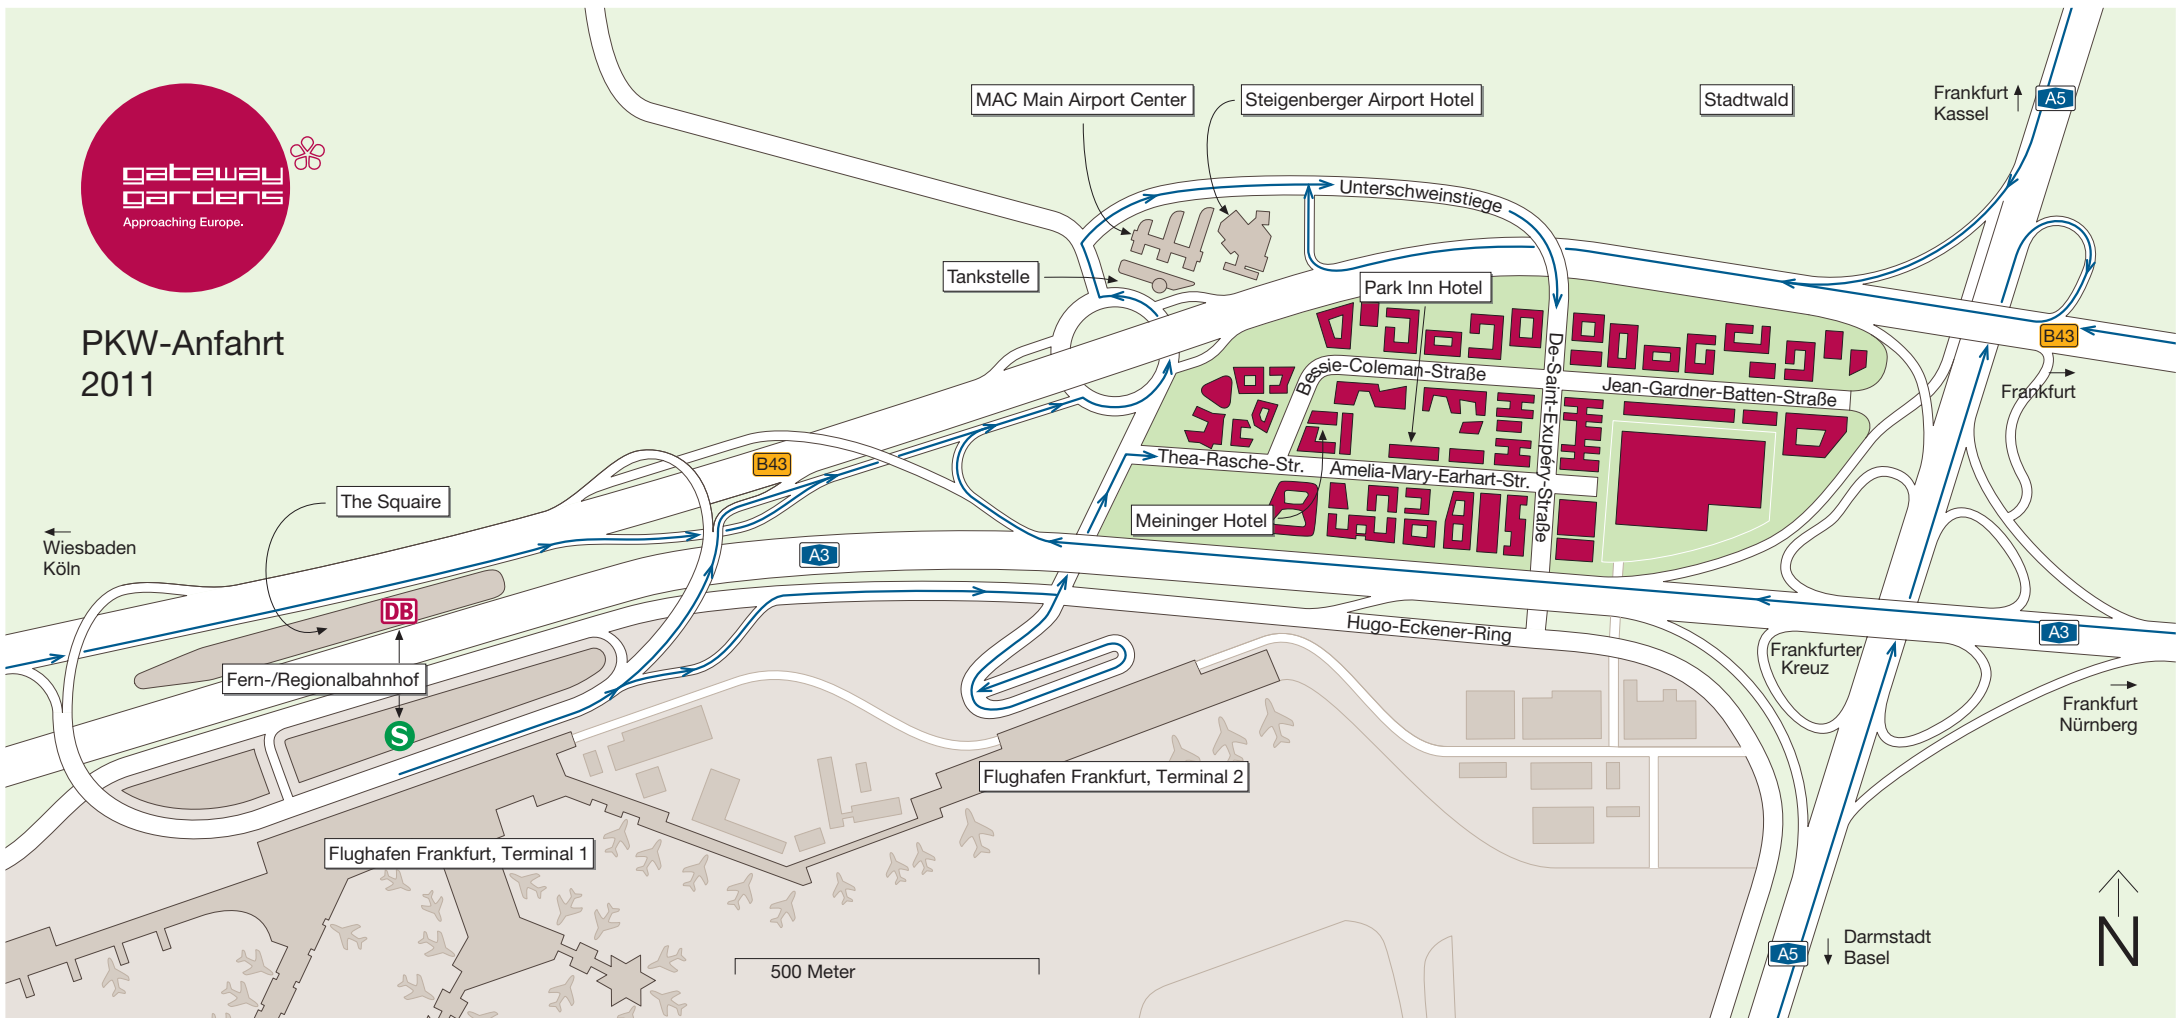

### **A3** A3 aus Richtung Wiesbaden/Mainz

Verlassen Sie die A3 an der Anschlussstelle „Kelsterbach“ und fahren Sie halb rechts auf die B43 in Richtung Flughafen.

Folgen Sie dem Straßenverlauf für ca. 3 km und nehmen Sie die Ausfahrt „F-Schwanheim/F-Unterschweinstiege“.

Biegen Sie im Kreisverkehr an der dritten Ausfahrt (an der Esso-Tankstelle) in Richtung F-Unterschweinstiege/F-Gateway Gardens ab.

Nach ca. 1 km auf der Unterschweinstiege erreichen Sie Gateway Gardens.

### **A3** A3 aus Richtung Offenbach/Würzburg

Verlassen Sie an der Anschlussstelle „Frankfurt-Süd“ die A3 und fahren Sie auf der B43 in Richtung Flughafen.

Folgen Sie dem Straßenverlauf für ca. 4 km und nehmen Sie die Ausfahrt „Gateway Gardens“.

Folgen Sie dem Straßenverlauf für ca. 3 km und nehmen Sie die Ausfahrt „Gateway Gardens“.

Nach ca. 300 Metern auf der Unterschweinstiege erreichen Sie Gateway Gardens.